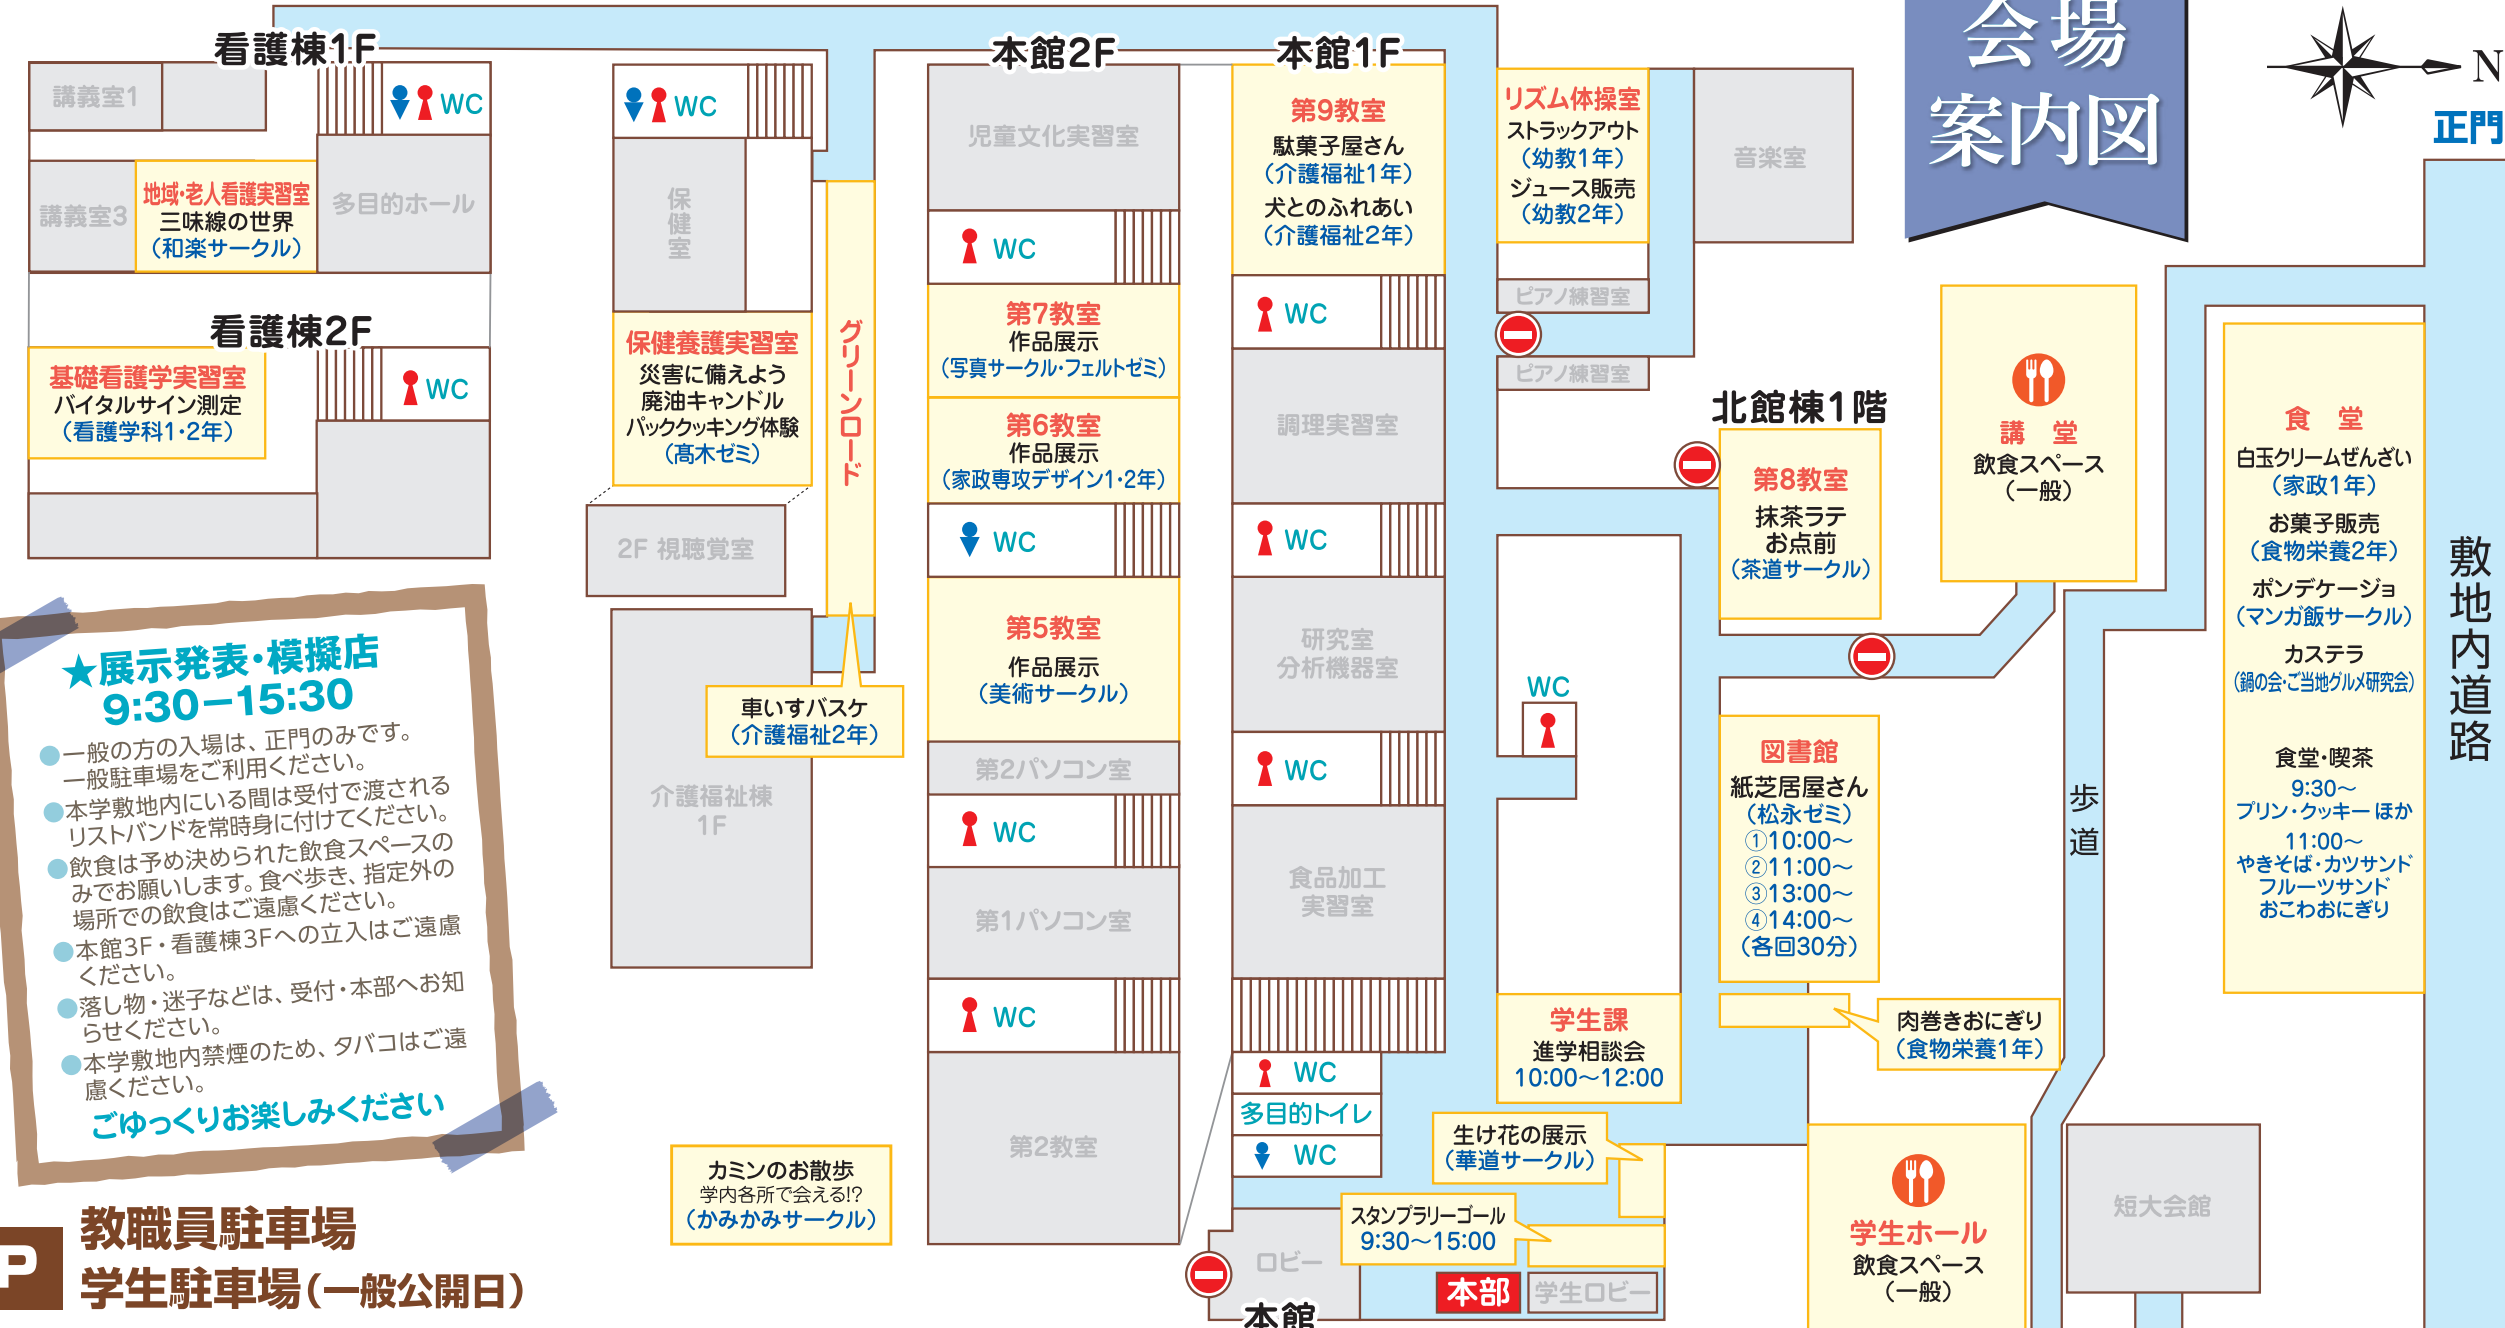

いいたんキャラクター
「いいにゃん」

第56回

アカシア祭

百花繚乱

~駆け抜ける最後の女子短~

2022年10月22日(土)▶10月24日(月)

一般公開 10月23日(日) 9:30~15:30

飯田女子短期大学

飯田市松尾代田610 TEL:0265-22-4460

会場案内図

★展示発表・模擬店 9:30-15:30

- 一般の方の入場は、正門のみです。一般駐車場をご利用ください。
- 本学敷地内にいる間は受付で渡されるリストバンドを常時身に付けてください。
- 飲食は予め決められた飲食スペースのみをお願いします。食べ歩き、指定外の場所での飲食はご遠慮ください。
- 本館3F・看護棟3Fへの立入はご遠慮ください。
- 落し物・迷子などは、受付・本部へお知らせください。
- 本学敷地内禁煙のため、タバコはご遠慮ください。

ごゆっくりお楽しみください

P 教職員駐車場
学生駐車場(一般公開日)

南門 在学生は南門から(一般公開日)

車両進入禁止

正面玄関前

受付 車両進入禁止

車両進入禁止

- 学生飲食スペース**
- 看護1・2年……看護講義室1・3
 - 看護3年・専攻科……特別教室
 - 介護福祉1・2年……第10教室
 - 幼教1年……合同教室
 - 幼教2年……音楽室
 - 家政1・2年……視聴覚室
 - 食物栄養1・2年……第2教室

地域響流館前 特設ステージ

コンサート(軽音サークル) 雨天時:講堂

キッチンカー (からあげピリー・ペロンチョ号・estel(アステル)) 9:30~15:30

ちいきこうるかん 地域響流館

わいわいひろば 9:30~14:30

地域響流館2F 飲食スペース(一般)

グラウンド 飲食スペース(一般)

体育館 飲食スペース(一般)